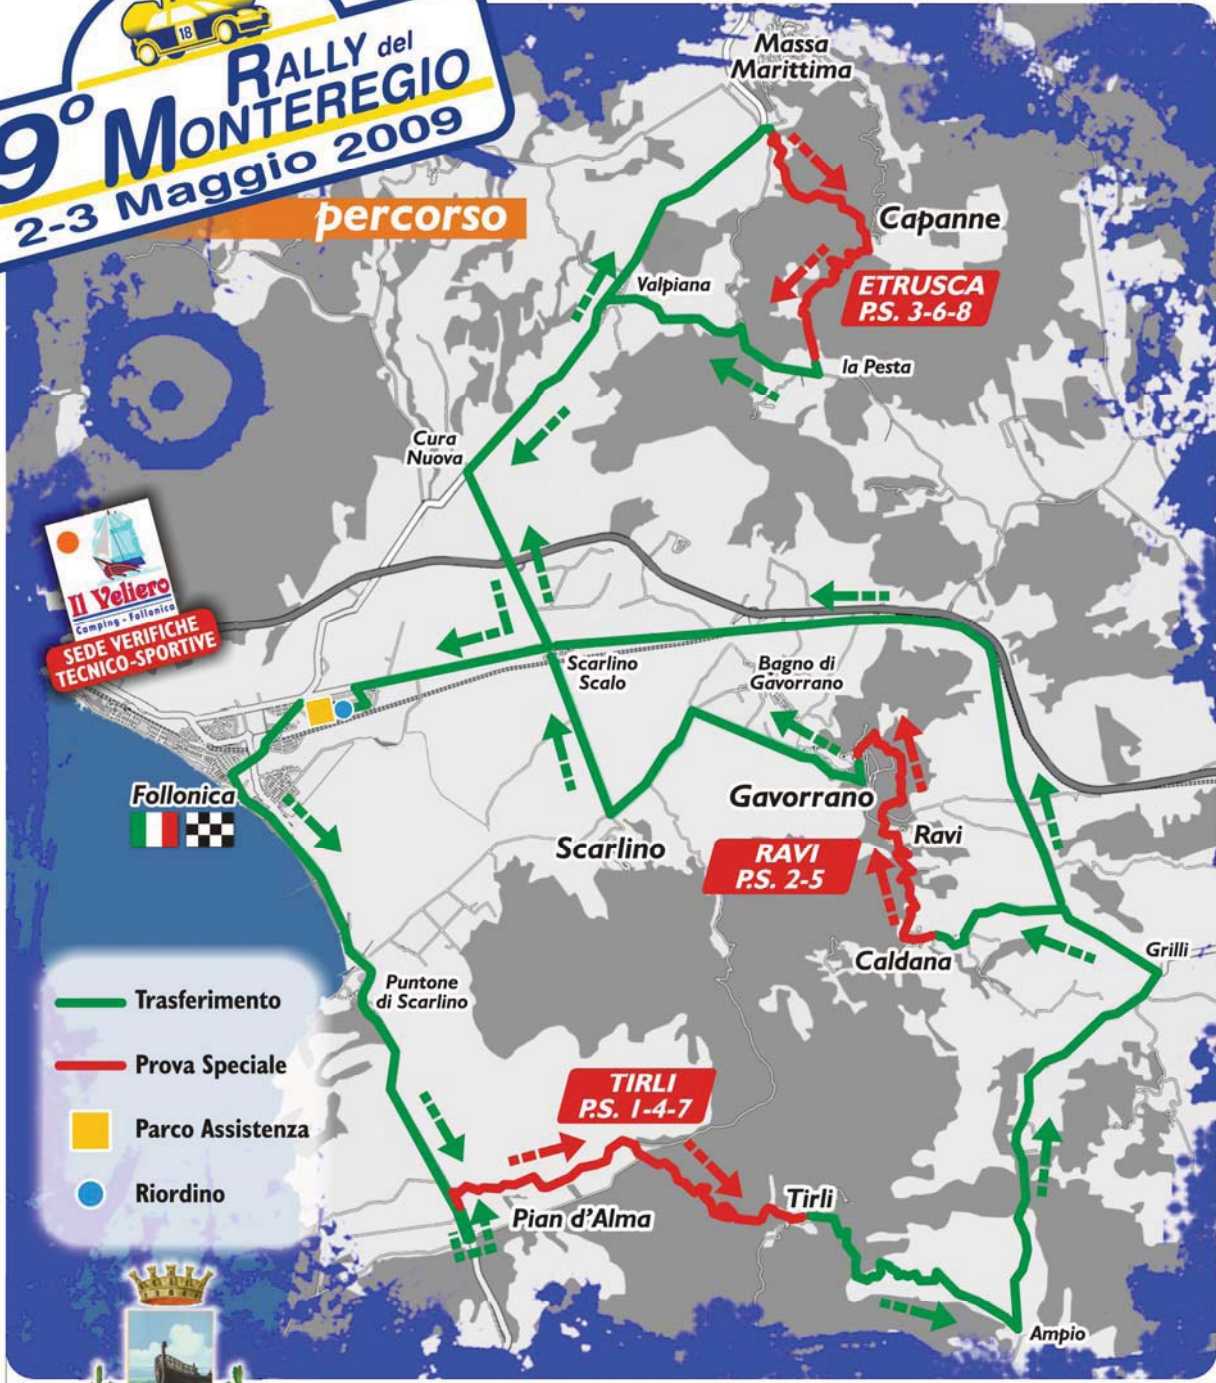

9° RALLY del MONTEREGIO
2-3 Maggio 2009

percorso

Il Veliero
Comping - Follonica
**SEDE VERIFICHE
TECNICO-SPORTIVE**

- Trasferimento
- Prova Speciale
- Parco Assistenza
- Riordino

**CARROZZERIA
"LA RINNOVA"
CARMESINI & C.**

**TABACCHERIA
CAPONI**
Montecatini Terme (PT)